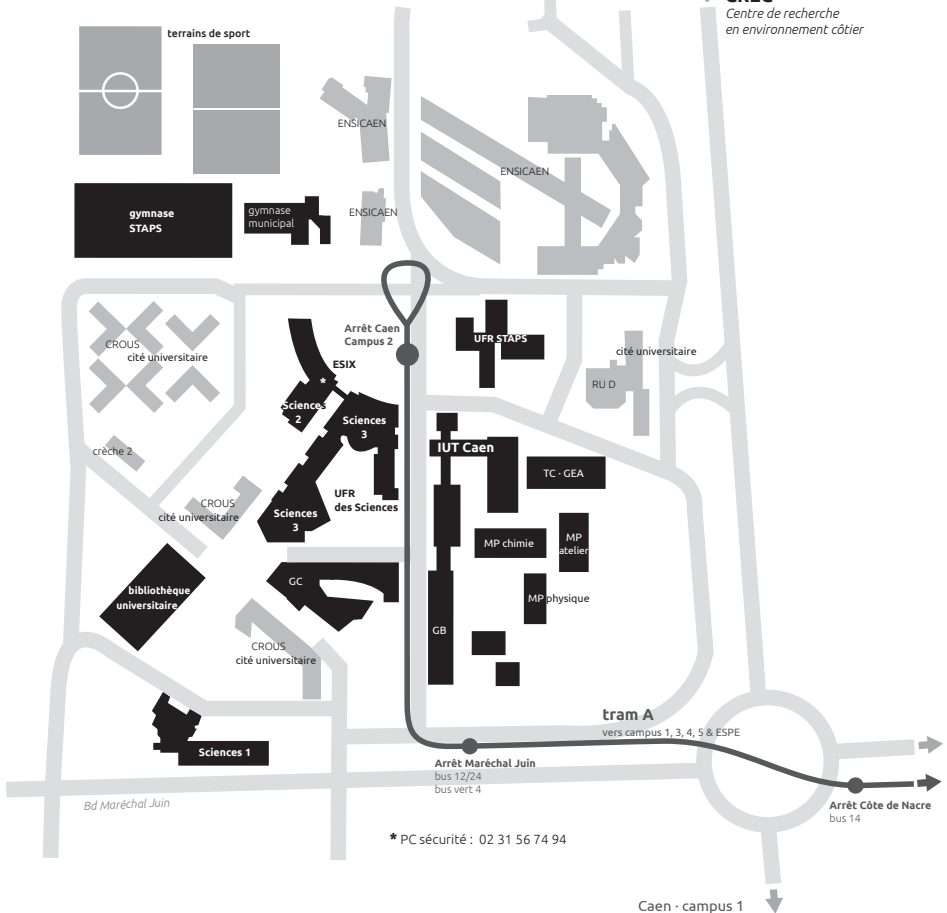

CREC

Centre de recherche
en environnement côtier

AMPHITHÉÂTRES & SALLES

	BÂTIMENT
amphithéâtre 043	Sciences 3
amphithéâtre 044	Sciences 3
amphithéâtre 045	Sciences 3
amphithéâtre 049	Sciences 3
amphithéâtre 057	Sciences 3
amphithéâtre 500	Sciences 3
amphithéâtre Augustin-Louis CAUCHY	Sciences 1
amphithéâtre Georges CHARPAK	IUT
amphithéâtre Philippe CONTÉ - VI 051	Sciences 1
amphithéâtre Urbain LE VERRIER - VI 054	Sciences 1
amphithéâtre NORD	IUT
amphithéâtre Pierre VARIGNON	GC
Salle des actes - 305	Sciences 3

ESIX

- dpt. Mécatronique
- dpt. Agro-alimentaire

IUT CAEN

- GB dpt. Génie biologique
- GC dpt. Génie chimique, génie des procédés
- GEA dpt. Gestion des entreprises & des administrations
- MP dpt. Mesures physiques
- TC dpt. Techniques de commercialisation

UFR DES SCIENCES

UFR STAPS