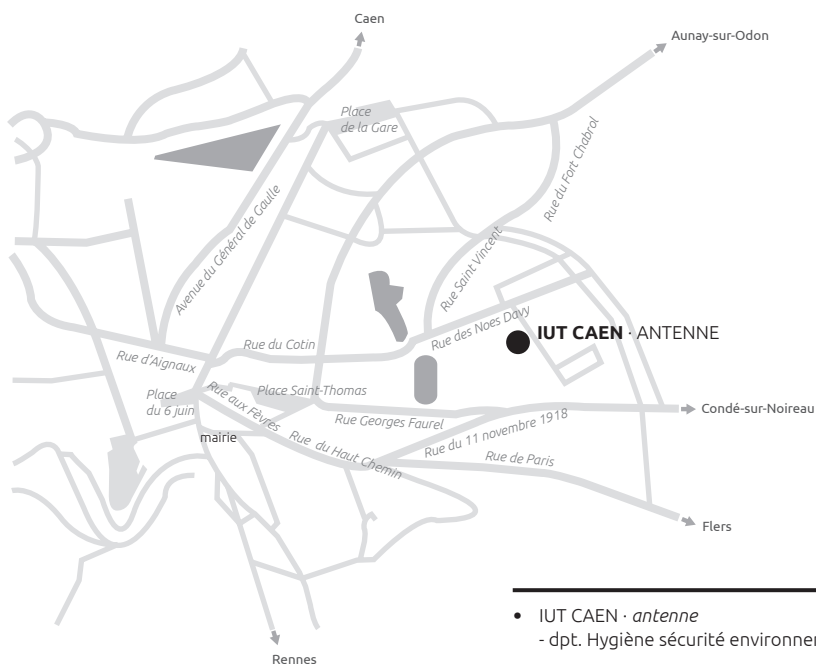

- bâtiment IAE
 - IAE · Institut d'administration des entreprises
- bâtiment Claude Bloch
 - COMUE · Communauté d'universités & d'établissements · Normandie université
 - ENSICAEN site B
 - IAE · Institut d'administration des entreprises
 - Média Normandie
 - Normandie incubation

CAMPUS 5

- PFRS · Pôle des formations & de recherche en santé
 - UFR de Santé
 - École de sage-femmes
 - formations paramédicales du CHU

ESPE

- ESPE · École supérieure du professorat et de l'éducation

SITE UNIVERSITAIRE CHERBOURG-OCTEVILLE

- ESIX · école supérieure d'ingénieurs Normandie
- IUT Cherbourg Manche
- UFR des Sciences · *antenne*
- UFR LVE · Langues vivantes étrangères · *antenne*

SAINT-LÔ

VIRE

- IUT CAEN · *antenne*
- dpt. Hygiène sécurité environnement