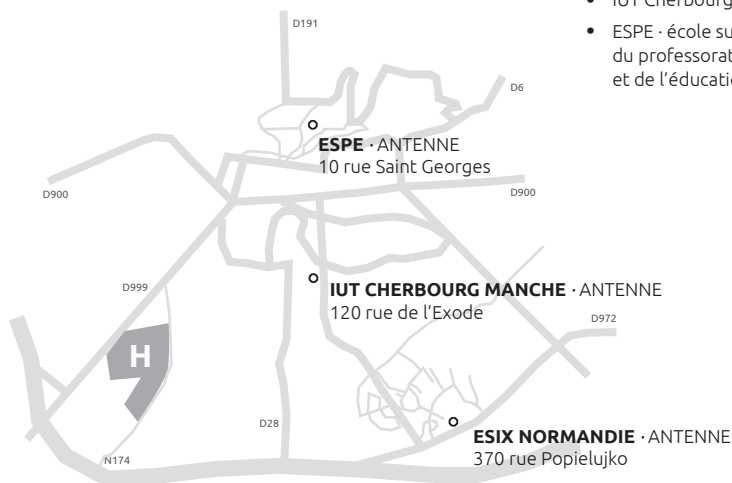

- bâtiment IAE
 - IAE · Institut d'administration des entreprises
- bâtiment Claude Bloch
 - COMUE · Communauté d'universités & d'établissements · Normandie université
 - ENSICAEN site B
 - IAE · Institut d'administration des entreprises
 - Média Normandie
 - Normandie incubation

CAMPUS 5

- PFRS · Pôle des formations & de recherche en santé
 - UFR de Santé
 - École de sage-femmes
 - formations paramédicales du CHU

ESPE

- ESPE · École supérieure du professorat et de l'éducation

SITE UNIVERSITAIRE CHERBOURG-OCTEVILLE

- ESIX · école supérieure d'ingénieurs Normandie
- IUT Cherbourg Manche
- UFR des Sciences · *antenne*
- UFR LVE · Langues vivantes étrangères · *antenne*

SAINT-LÔ

VIRE

- IUT CAEN · *antenne*
- dpt. Hygiène sécurité environnement