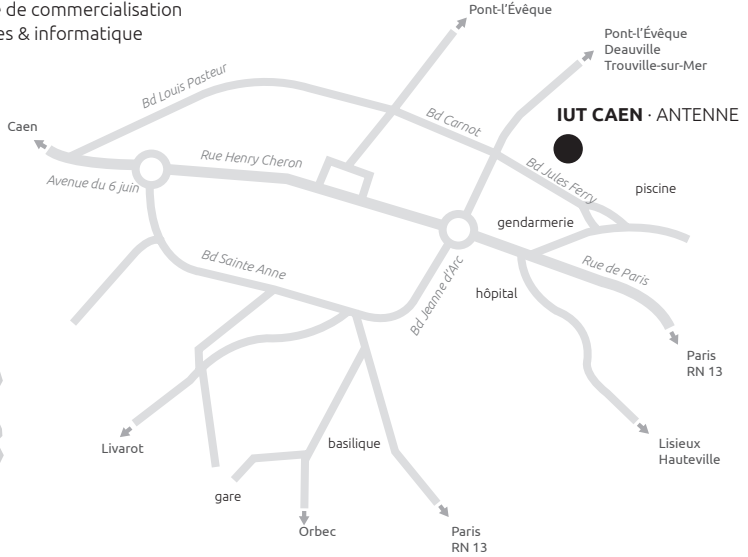

- IUT CAEN · *antenne*
- dpt. Technique de commercialisation
- dpt. Statistiques & informatique décisionnelle

- UFR Droit & Sciences politiques · *antenne*
- IUT Alençon
- ESPE · école supérieure du professorat et de l'éducation · *antenne*