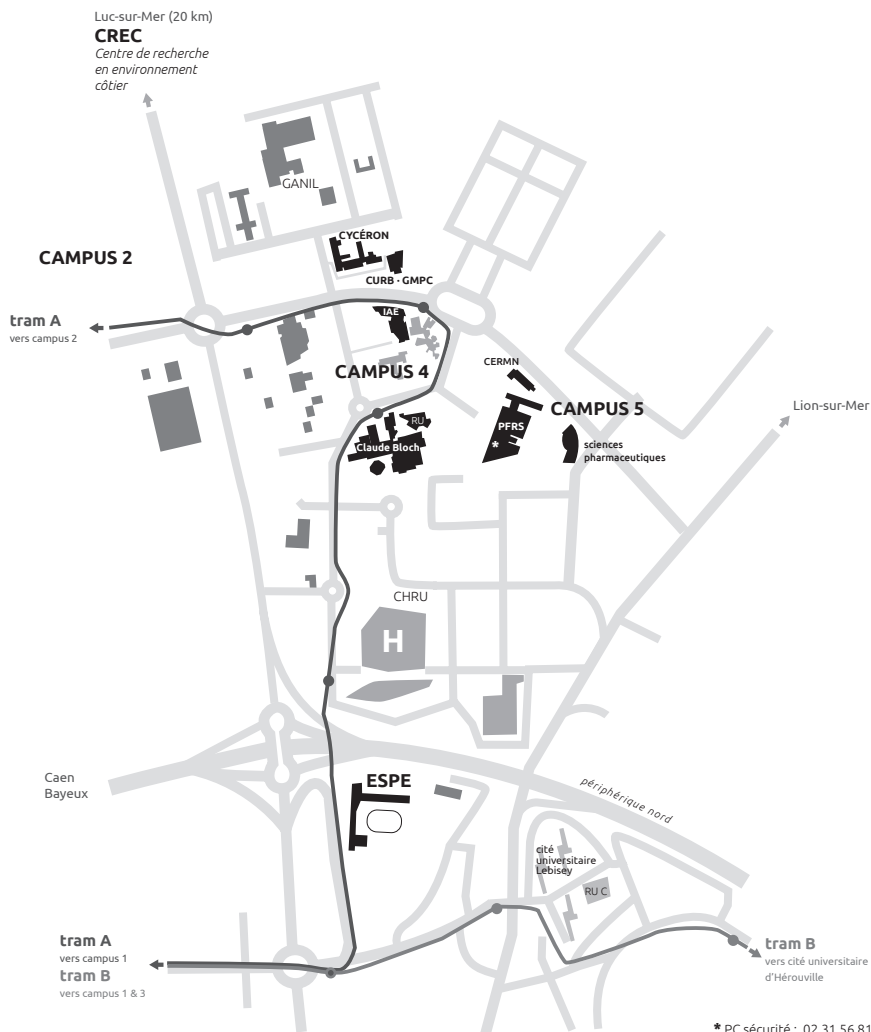

CAMPUS 4

- bâtiment IAE
  - IAE · Institut d'administration des entreprises
- bâtiment Claude Bloch
  - COMUE · Communauté d'universités & d'établissements · Normandie université
  - ENSICAEN site B
  - IAE · Institut d'administration des entreprises
  - Média Normandie
  - Normandie incubation

CAMPUS 5

- PFRS · Pôle des formations & de recherche en santé
  - UFR de Santé
  - École de sage-femmes
  - formations paramédicales du CHU

ESPE

- ESPE · École supérieure du professorat et de l'éducation