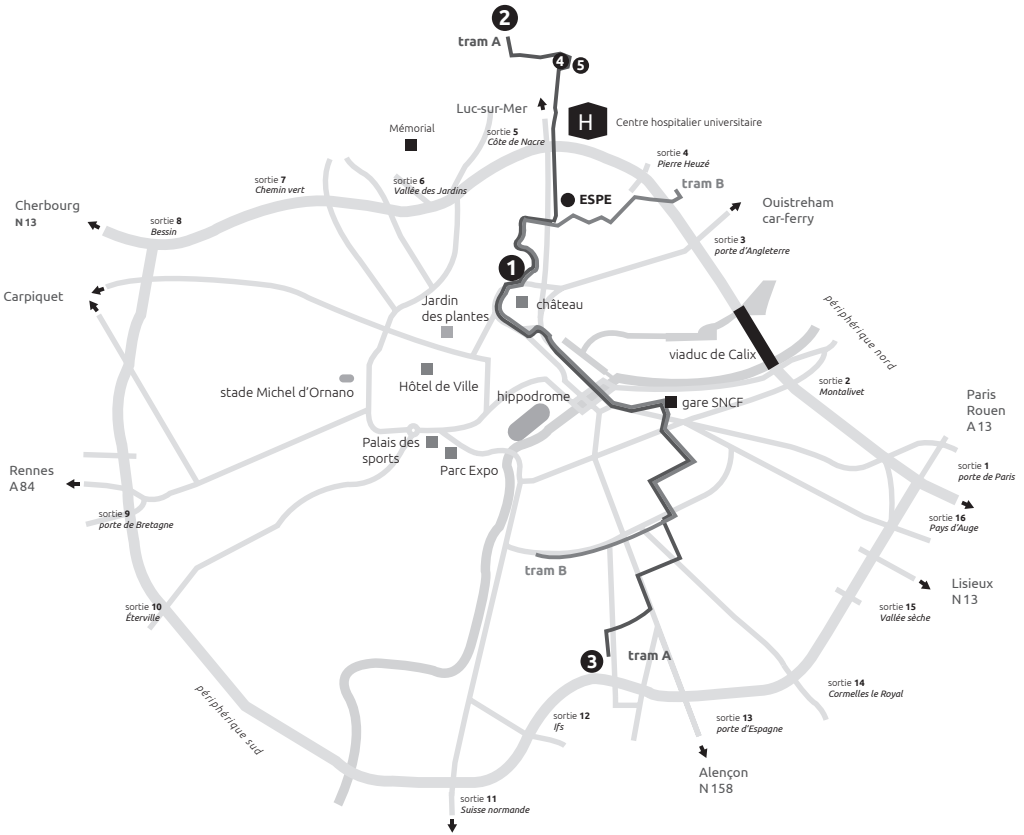

- IUT Caen · *antenne*

LUC-SUR-MER

- CREC · Centre de recherche en environnement côtier

VIRE

- IUT Caen · *antenne*

SAINT-LÔ

- ESIX Normandie · dpt Agro-alimentaire
- IUT Cherbourg Manche · *antenne*
- ESPE · École supérieure du professorat et de l'éducation · *antenne*