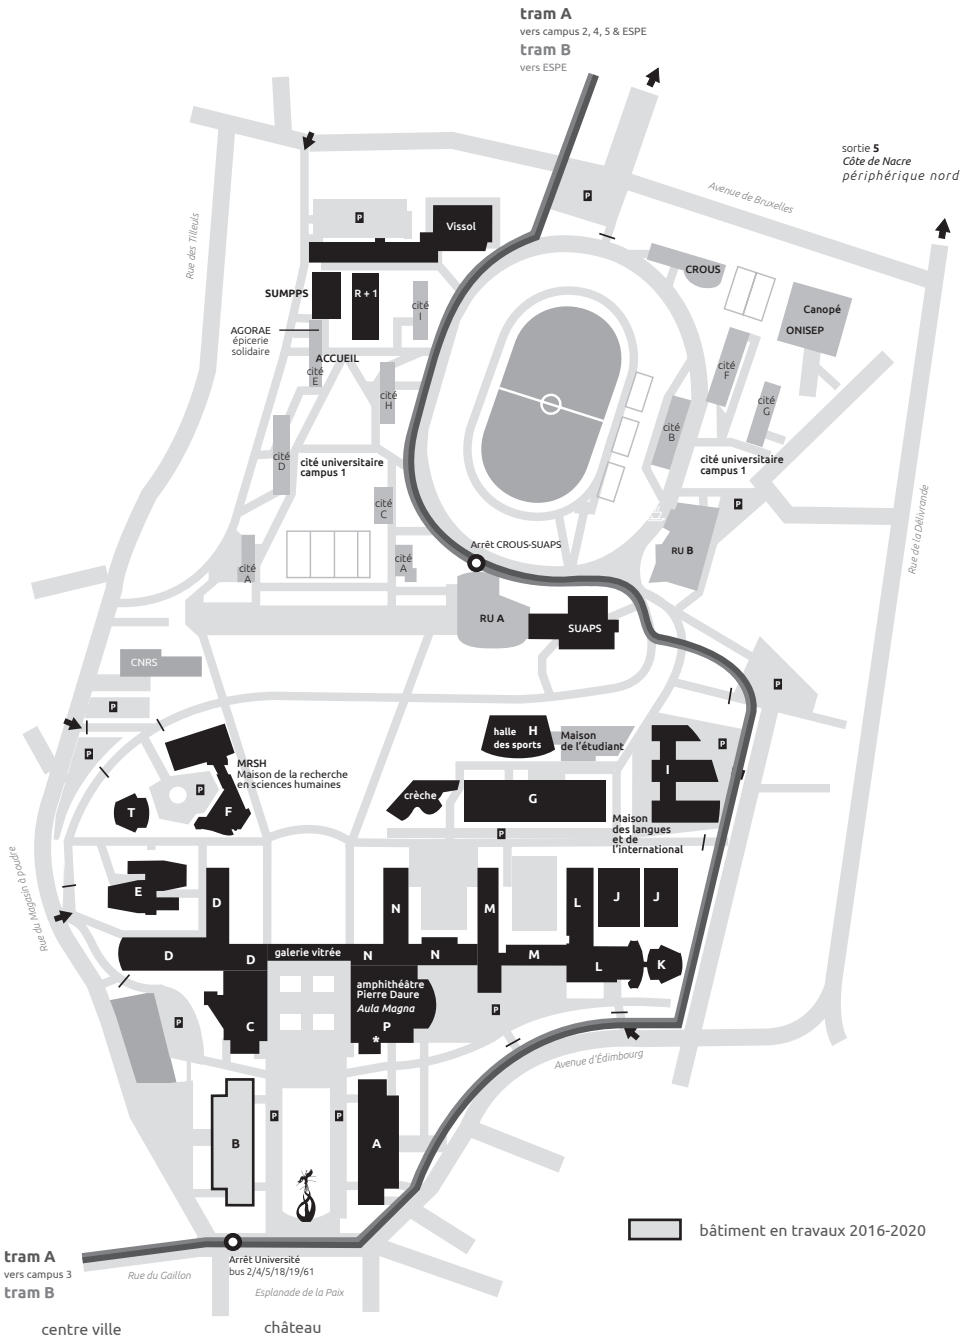

AMPHITHÉÂTRES - AUTRES LIEUX

BÂTIMENT

amphithéâtre 2000	K
amphithéâtre CHIMIE	A
amphithéâtre Marie de CLÈVES	VissoI
amphithéâtre D1	E
amphithéâtre D2	E
amphithéâtre D3	E
amphithéâtre D4	E
amphithéâtre Pierre DAURE	P
amphithéâtre Jean DEMOLOMBE	D
amphithéâtre Jules DUMONT D'URVILLE	N
amphithéâtre Augustin FRESNEL	N
amphithéâtre Jean GRÉMILLON	VissoI
amphithéâtre Victor GRIGNARD	L
amphithéâtre Jacques HÉRON	D
amphithéâtre Jean JACQUET	L
amphithéâtre Pierre-Simon LAPLACE	L
amphithéâtre Octave LIGNIER	A
amphithéâtre MATHÉMATIQUES	A
amphithéâtre Nicolas ORESME	D
amphithéâtre PHYSIQUE	A
amphithéâtre Henri POINCARÉ	N
amphithéâtre Guillaume-François ROUELLE	N
amphithéâtre Alexis de TOCQUEVILLE	T
amphithéâtre Nicolas-Louis VAUQUELIN	N
Aula Magna	P
Galerie vitrée	N
salle Henry BERNARD	P
salle Jean COLLIN	P
salle du BELVÉDÈRE	D
studio Jo TRÉHARD	D
salle informatique MERCURE	D
salle informatique NEPTUNE	D
salle informatique PLUTON	D
salle informatique JUPITER	M
salle informatique MARS	M
salle informatique VENUS	M